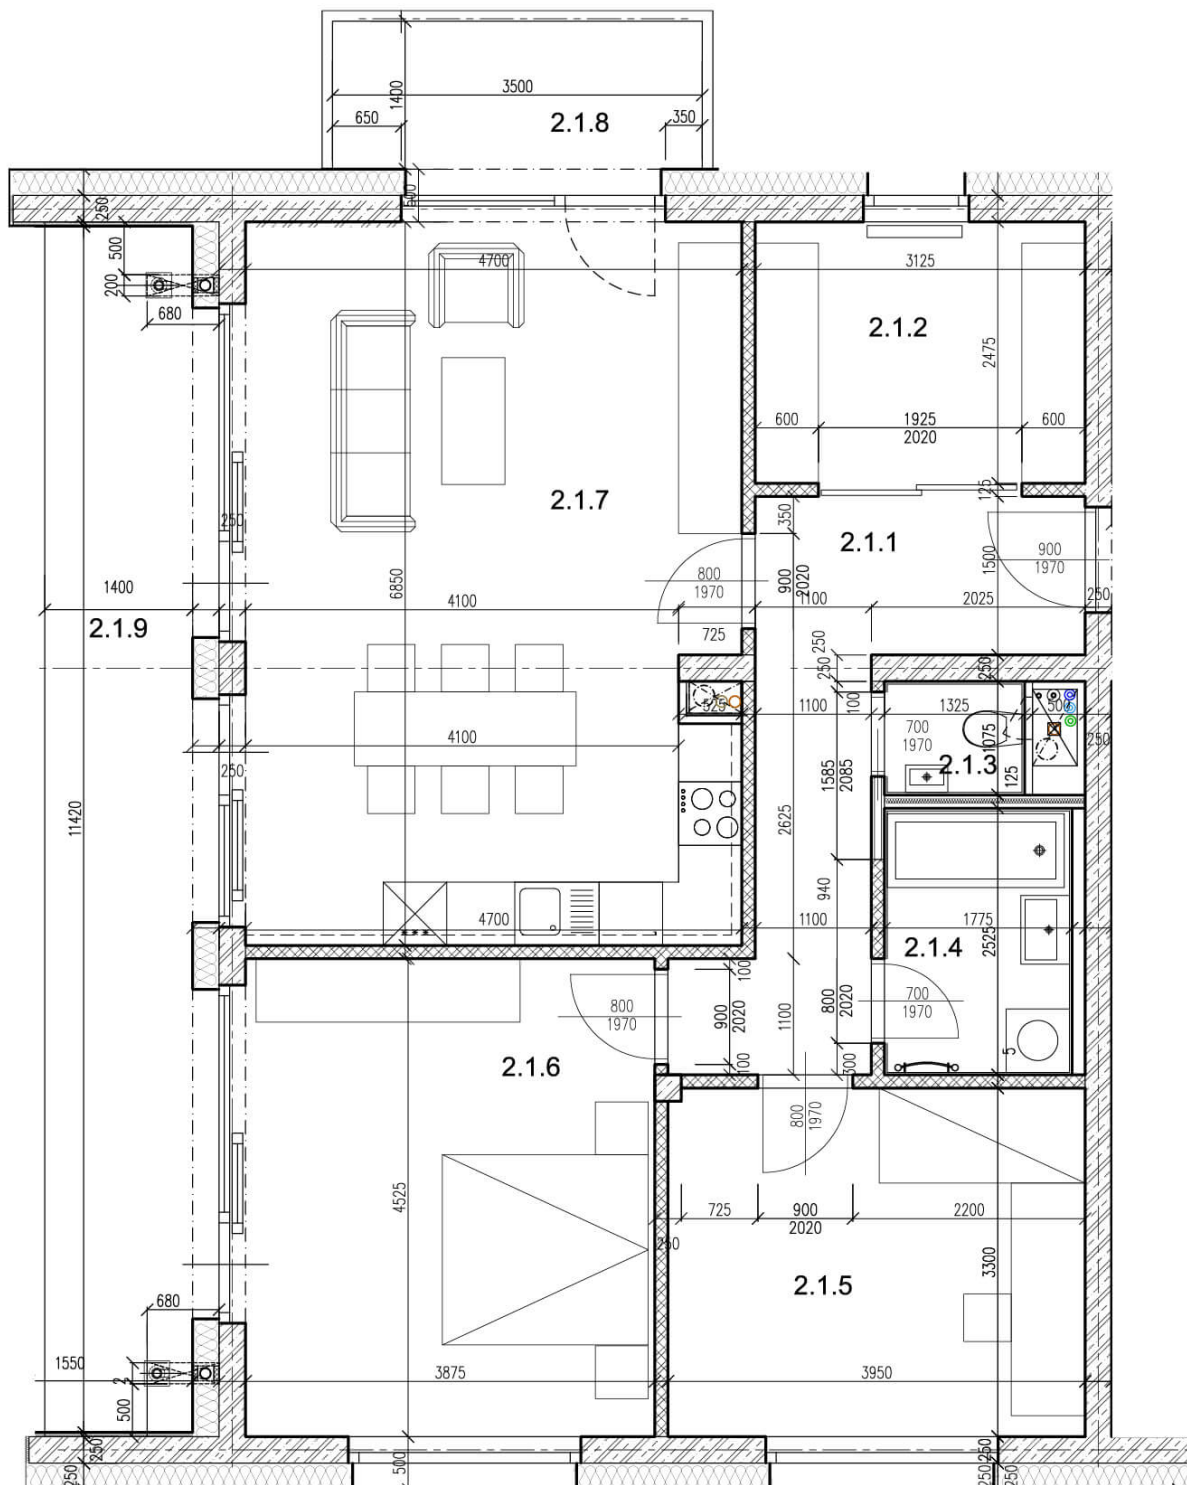

## Pôdorys

Miestnosti	Rozmery
Celková plocha	<b>106.86 m<sup>2</sup></b>
Úžitková plocha	<b>85.97 m<sup>2</sup></b>
Chodba (2.1.1. )	<b>9.97 m<sup>2</sup></b>
Kúpeľňa (2.1.4 )	<b>4.48 m<sup>2</sup></b>
Wc (2.1.3 )	<b>1.42 m<sup>2</sup></b>
Izba (2.1.5 )	<b>13.03 m<sup>2</sup></b>
Obývačka + kuchyňa (2.1.7 )	<b>31.81 m<sup>2</sup></b>
Šatník (2.1.2 )	<b>7.73 m<sup>2</sup></b>
Spálňa (2.1.6 )	<b>17.53 m<sup>2</sup></b>
Balkón 1(2.1.8 )	<b>4.9 m<sup>2</sup></b>
Balkón 2 (2.1.9 )	<b>15.99 m<sup>2</sup></b>