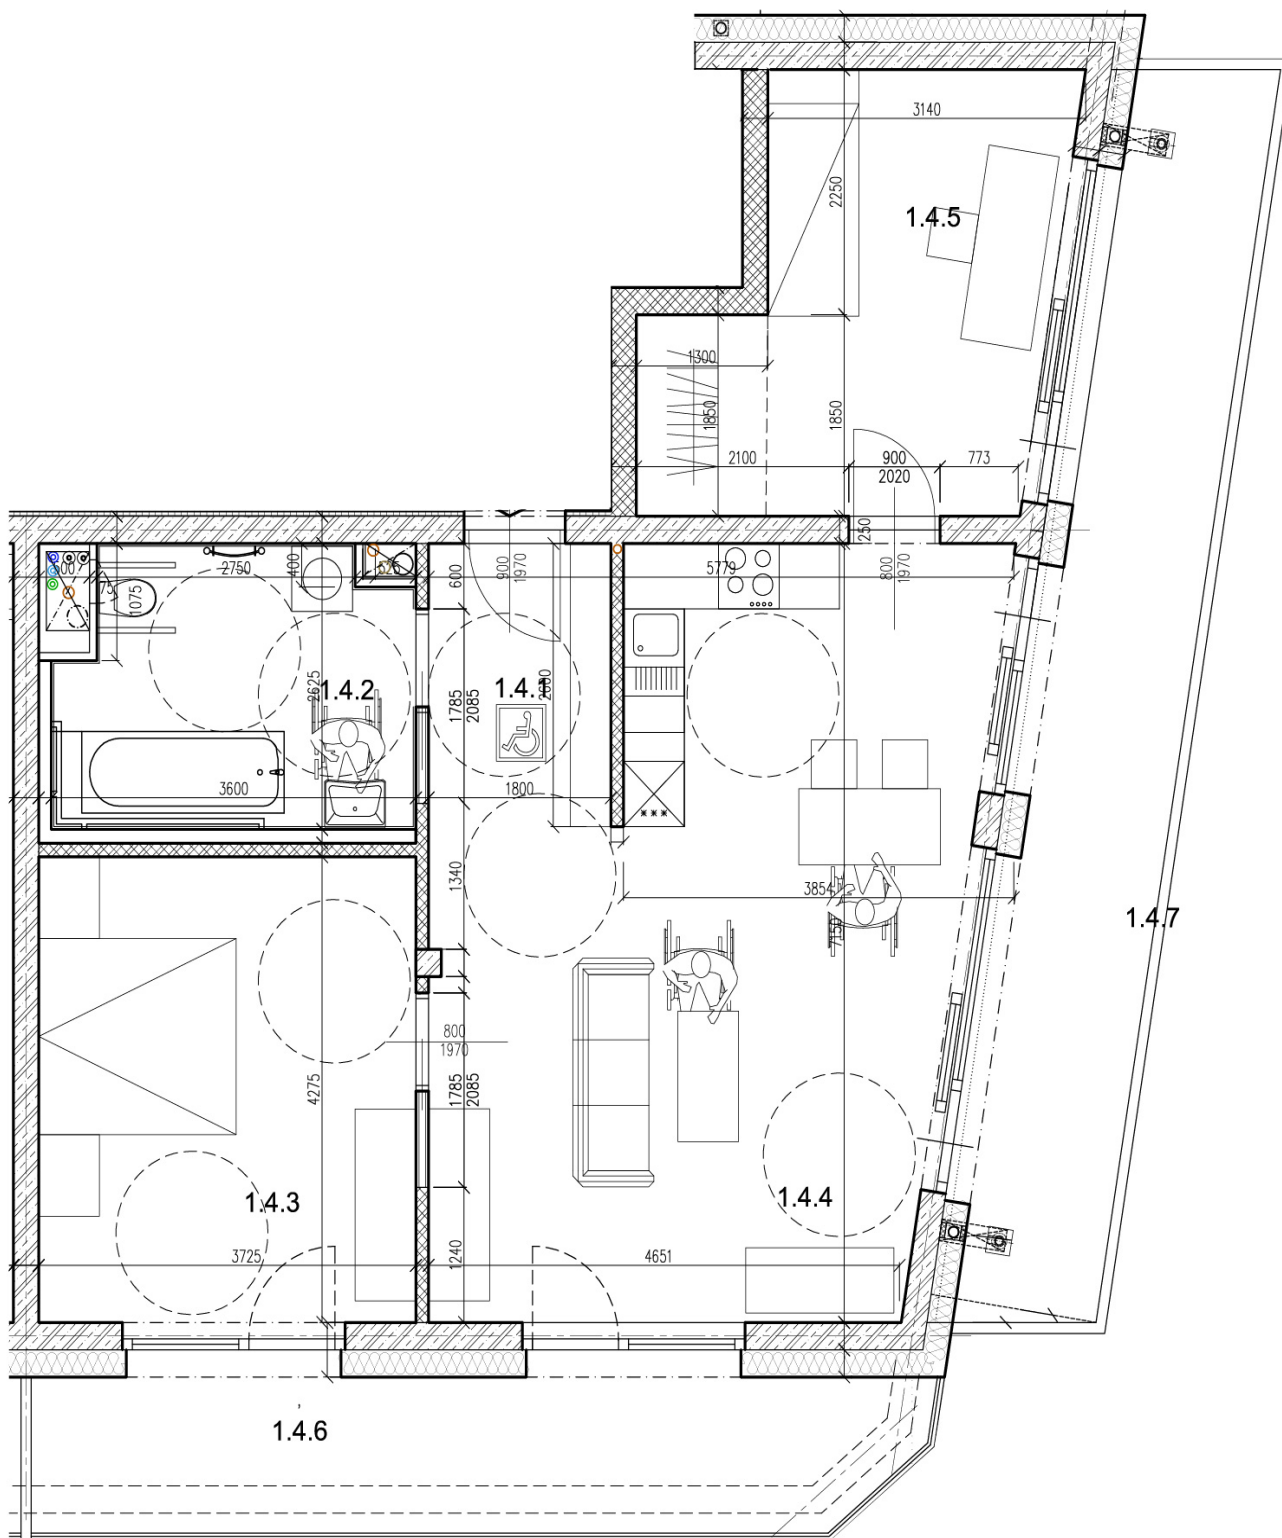

Pôdorys

Miestnosti	Rozmery
Celková plocha	104.21 m ²
Úžitková plocha	75.61 m ²
Predsieň (1.4.1)	3.3 m ²
Kúpeľňa + wc (1.4.2)	8.73 m ²
Izba (1.4.5)	13.88 m ²
Obývačka + kuchyňa (1.4.4)	33.78 m ²
Spálňa (1.4.3)	15.92 m ²
Terasa (1.4.6)	12.3 m ²
Balkón 1(1.4.7)	16.3 m ²