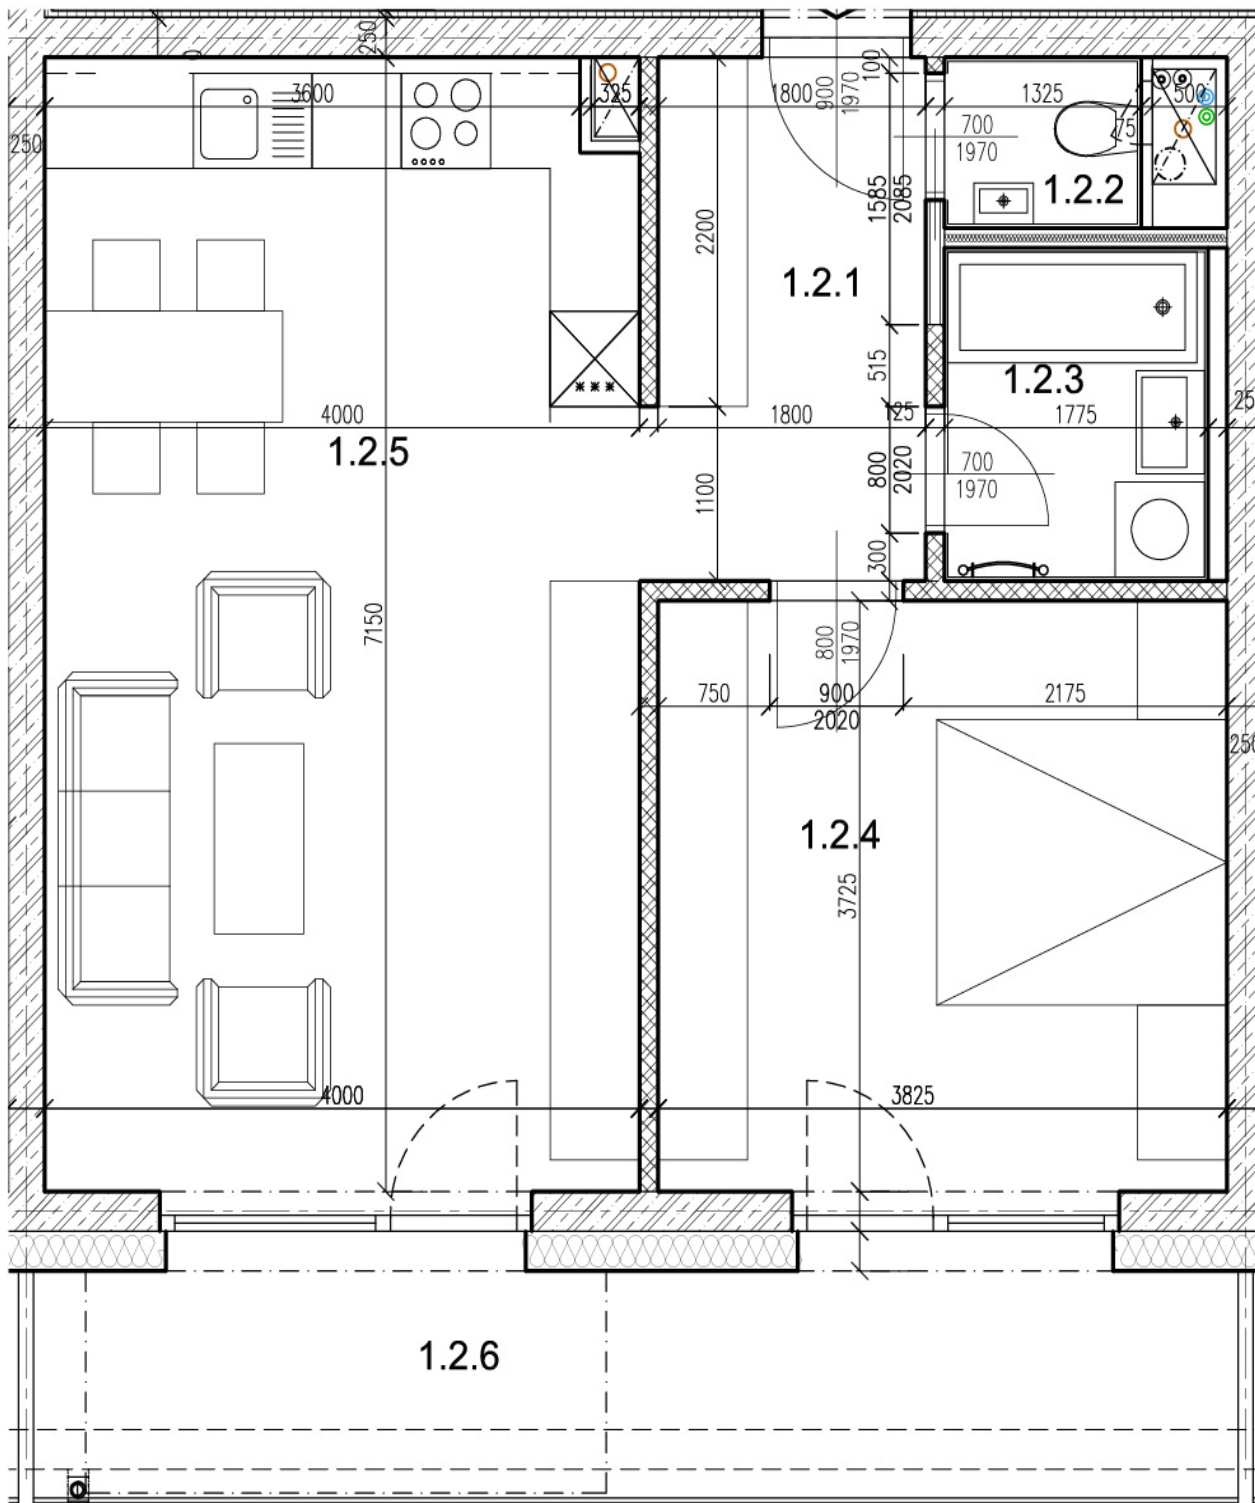

Pôdorys

Miestnosti	Rozmery
Celková plocha	65.29 m ²
Úžitková plocha	53.7 m ²
Predsieň (1.2.1)	5.94 m ²
Kúpeľňa (1.2.3)	3.73 m ²
Wc (1.2.2)	1.42 m ²
Obývačka + kuchyňa (1.2.5)	28.36 m ²
Spálňa (1.2.4)	14.25 m ²
Terasa (1.2.6)	11.59 m ²