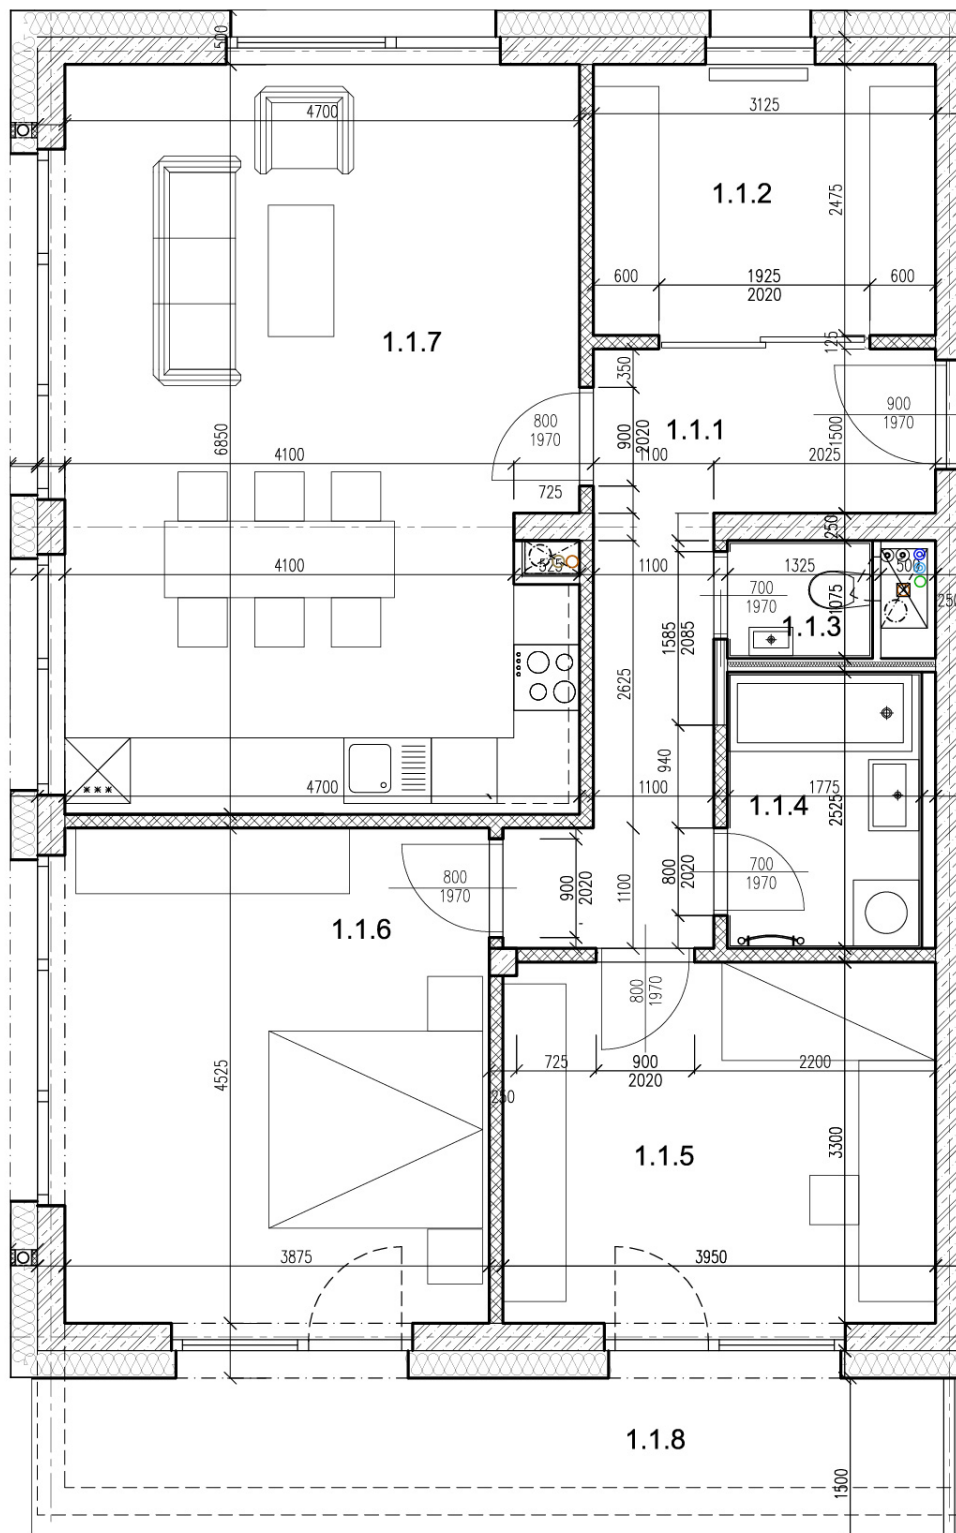

## Pôdorys

<b>Miestnosti</b>	<b>Rozmery</b>
Celková plocha	<b>97.9 m<sup>2</sup></b>
Úžitková plocha	<b>85.98 m<sup>2</sup></b>
Chodba (1.1.1 )	<b>9.97 m<sup>2</sup></b>
Kúpeľňa (1.1.4 )	<b>4.48 m<sup>2</sup></b>
Wc (1.1.3 )	<b>1.42 m<sup>2</sup></b>
Izba (1.1.5 )	<b>13.04 m<sup>2</sup></b>
Obývačka + kuchyňa (1.1.7 )	<b>31.81 m<sup>2</sup></b>
Šatník (1.1.2 )	<b>7.73 m<sup>2</sup></b>
Spálňa (1.1.6 )	<b>17.53 m<sup>2</sup></b>
Terasa (1.1.8 )	<b>11.92 m<sup>2</sup></b>
Cena	<b>NA DOPYT</b>