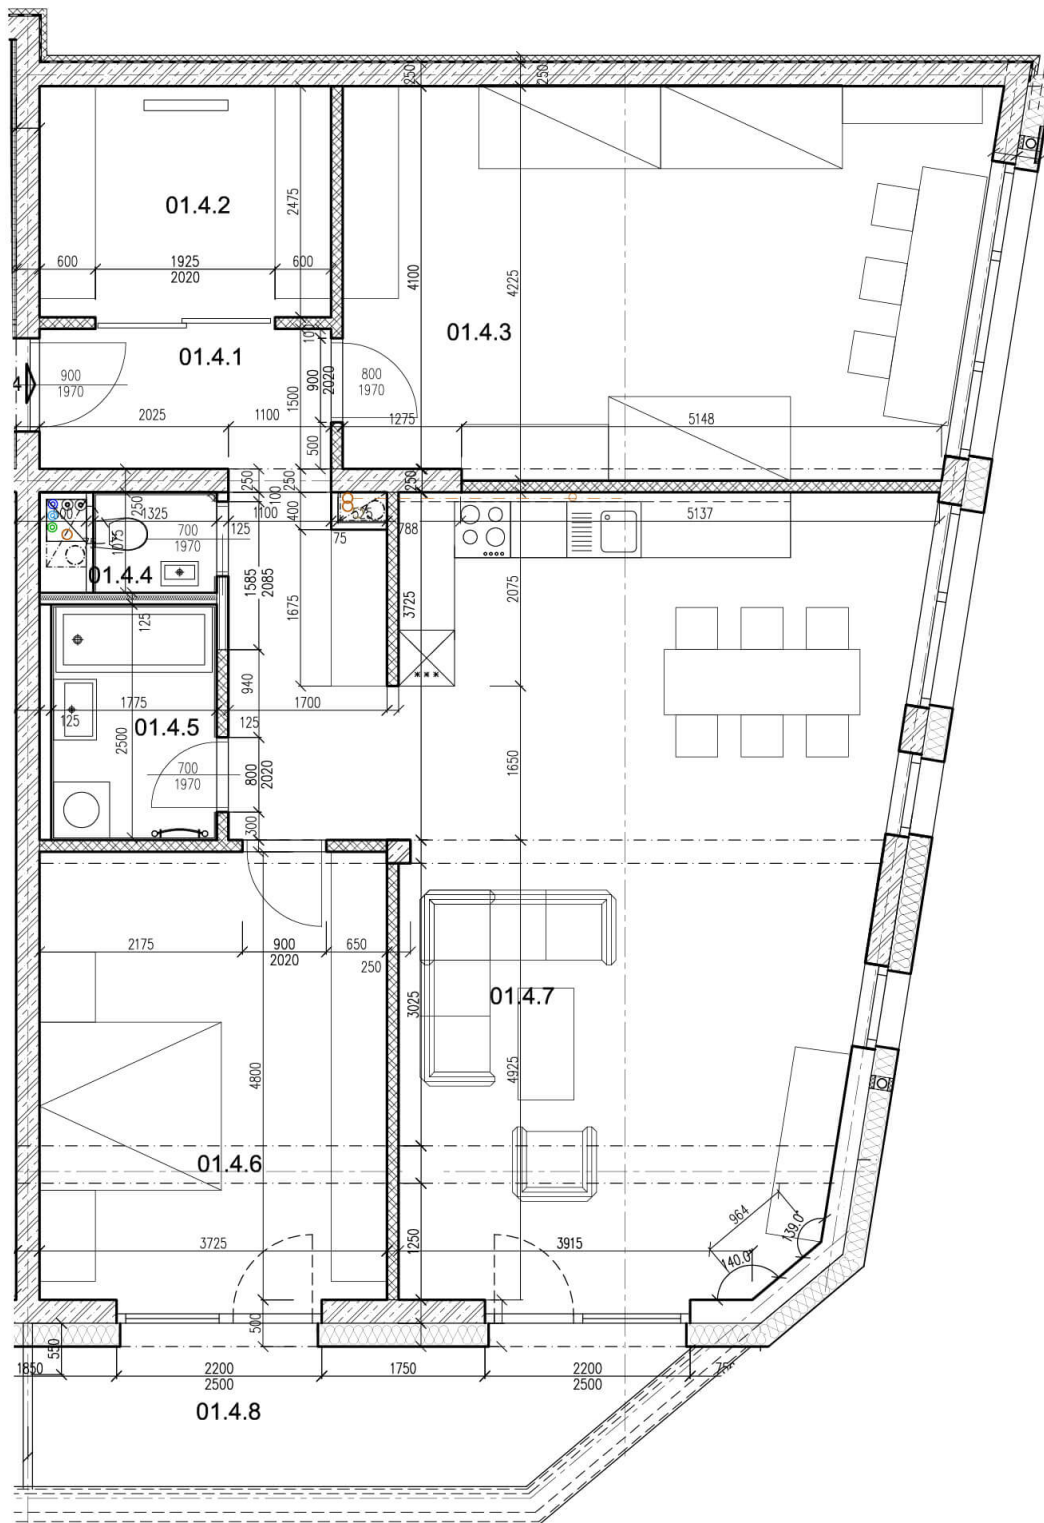

## Pôdorys

| Miestnosti                   | Rozmery                     |
|------------------------------|-----------------------------|
| Celková plocha               | <b>131.28 m<sup>2</sup></b> |
| Úžitková plocha              | <b>122.13 m<sup>2</sup></b> |
| Chodba (01.4.1 )             | <b>11.06 m<sup>2</sup></b>  |
| Kúpeľňa (01.4.5 )            | <b>4.48 m<sup>2</sup></b>   |
| Wc (01.4.4 )                 | <b>1.42 m<sup>2</sup></b>   |
| Izba (01.4.3 )               | <b>27.7 m<sup>2</sup></b>   |
| Obývačka + kuchyňa (01.4.7 ) | <b>44.13 m<sup>2</sup></b>  |
| Šatník (01.4.2 )             | <b>7.73 m<sup>2</sup></b>   |
| Spálňa (01.4.6 )             | <b>17.88 m<sup>2</sup></b>  |
| Terasa (01.4.8 )             | <b>9.15 m<sup>2</sup></b>   |
| Cena                         | <b>NA DOPYT</b>             |