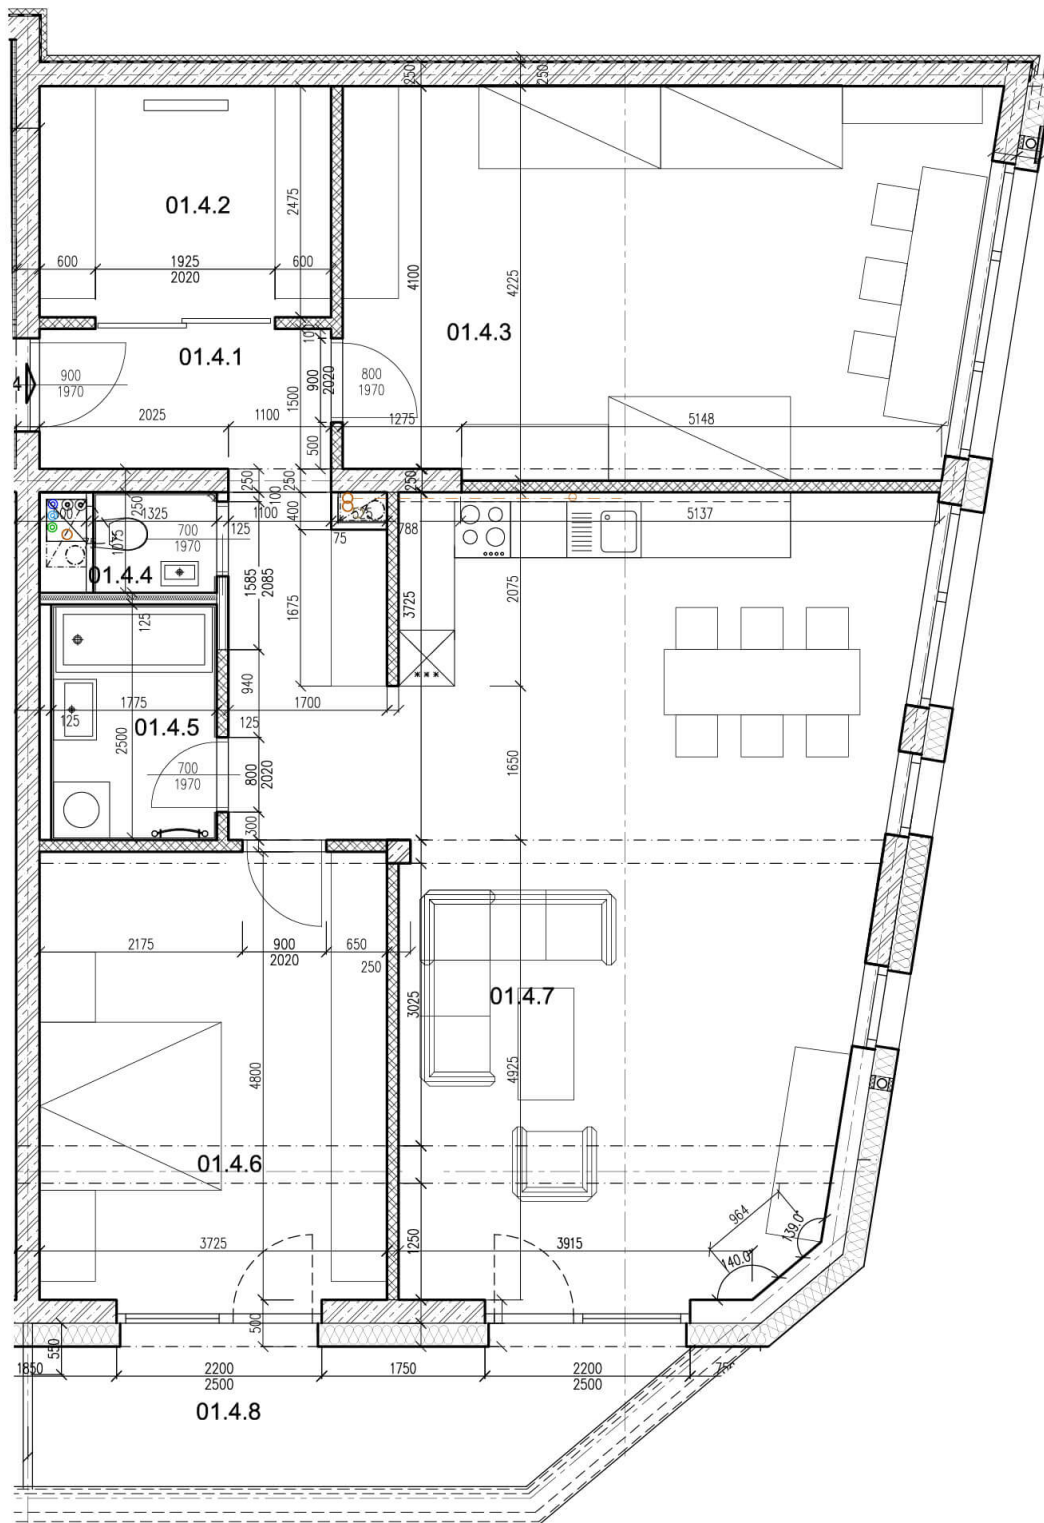

Pôdorys

Miestnosti	Rozmery
Celková plocha	131.28 m²
Úžitková plocha	122.13 m²
Chodba (01.4.1)	11.06 m²
Kúpeľňa (01.4.5)	4.48 m²
Wc (01.4.4)	1.42 m²
Izba (01.4.3)	27.7 m²
Obývačka + kuchyňa (01.4.7)	44.13 m²
Šatník (01.4.2)	7.73 m²
Spálňa (01.4.6)	17.88 m²
Terasa (01.4.8)	9.15 m²
Cena	NA DOPYT