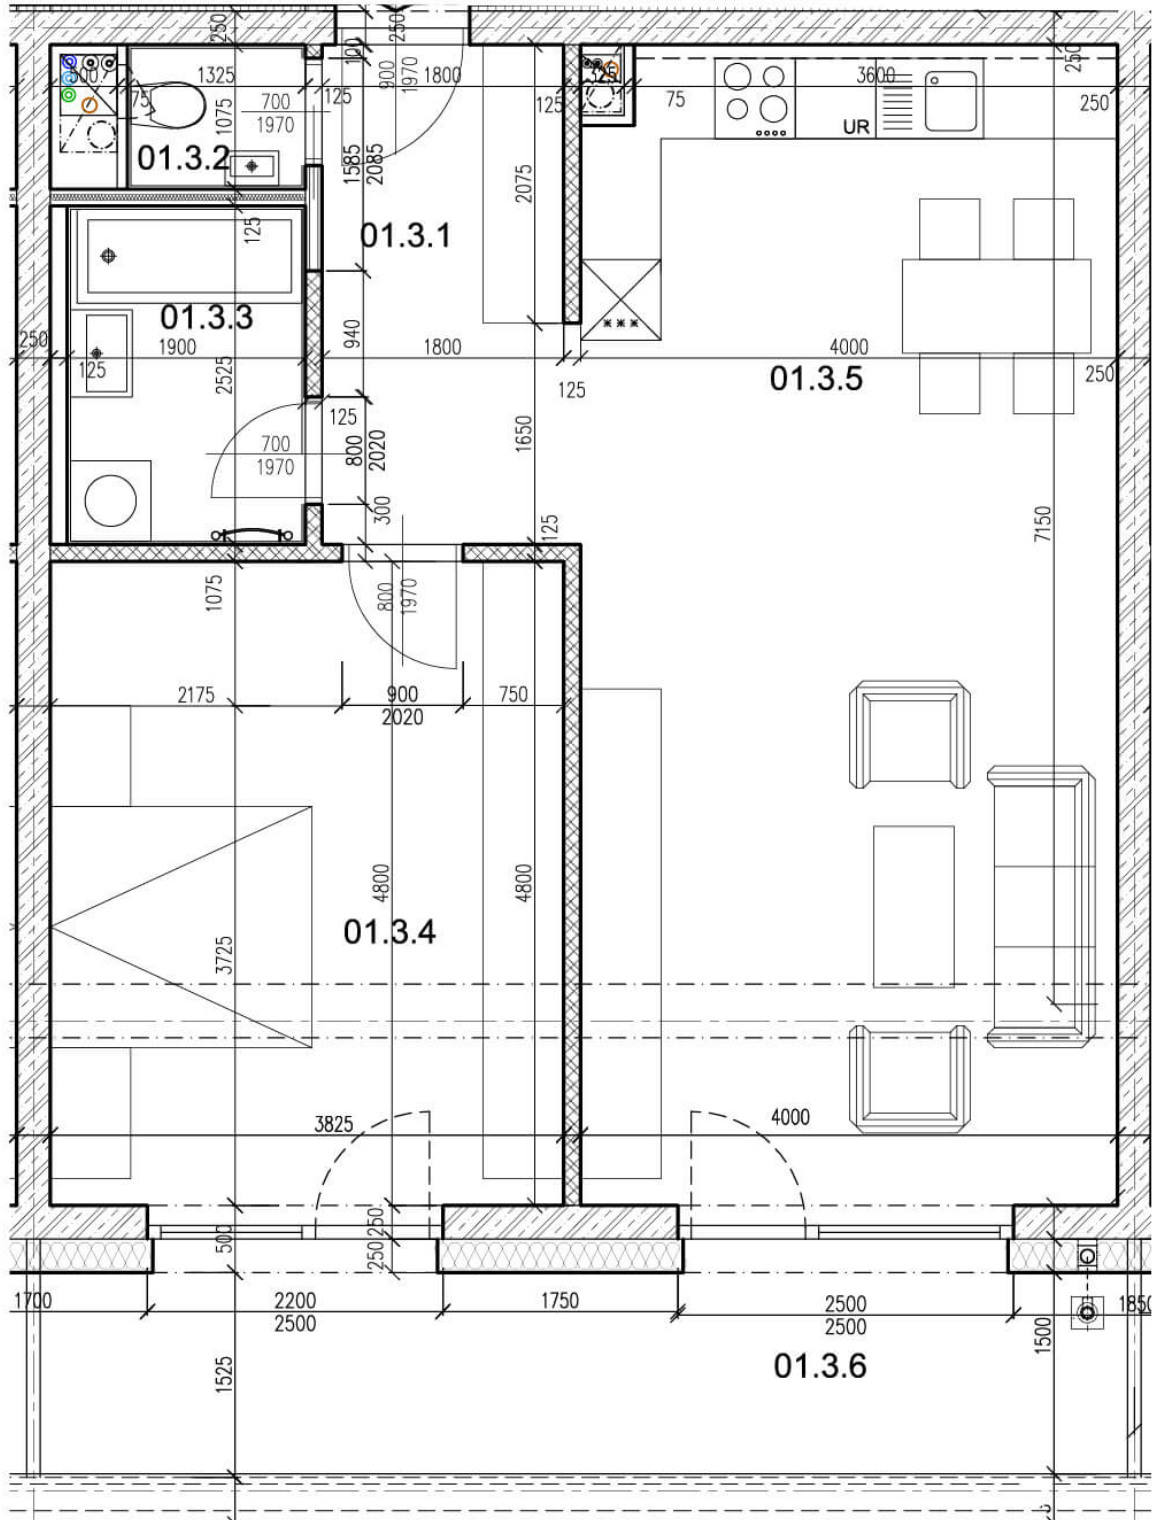

Pôdorys

Miestnosti	Rozmery
Celková plocha	77.67 m ²
Úžitková plocha	65.32 m ²
Predsieň (01.3.1)	6.7 m ²
Kúpeľňa (01.3.3)	4.48 m ²
Wc (01.3.2)	1.42 m ²
Obývačka + kuchyňa (01.3.5)	34.36 m ²
Spálňa (01.3.4)	18.36 m ²
Terasa (01.3.6)	12.35 m ²