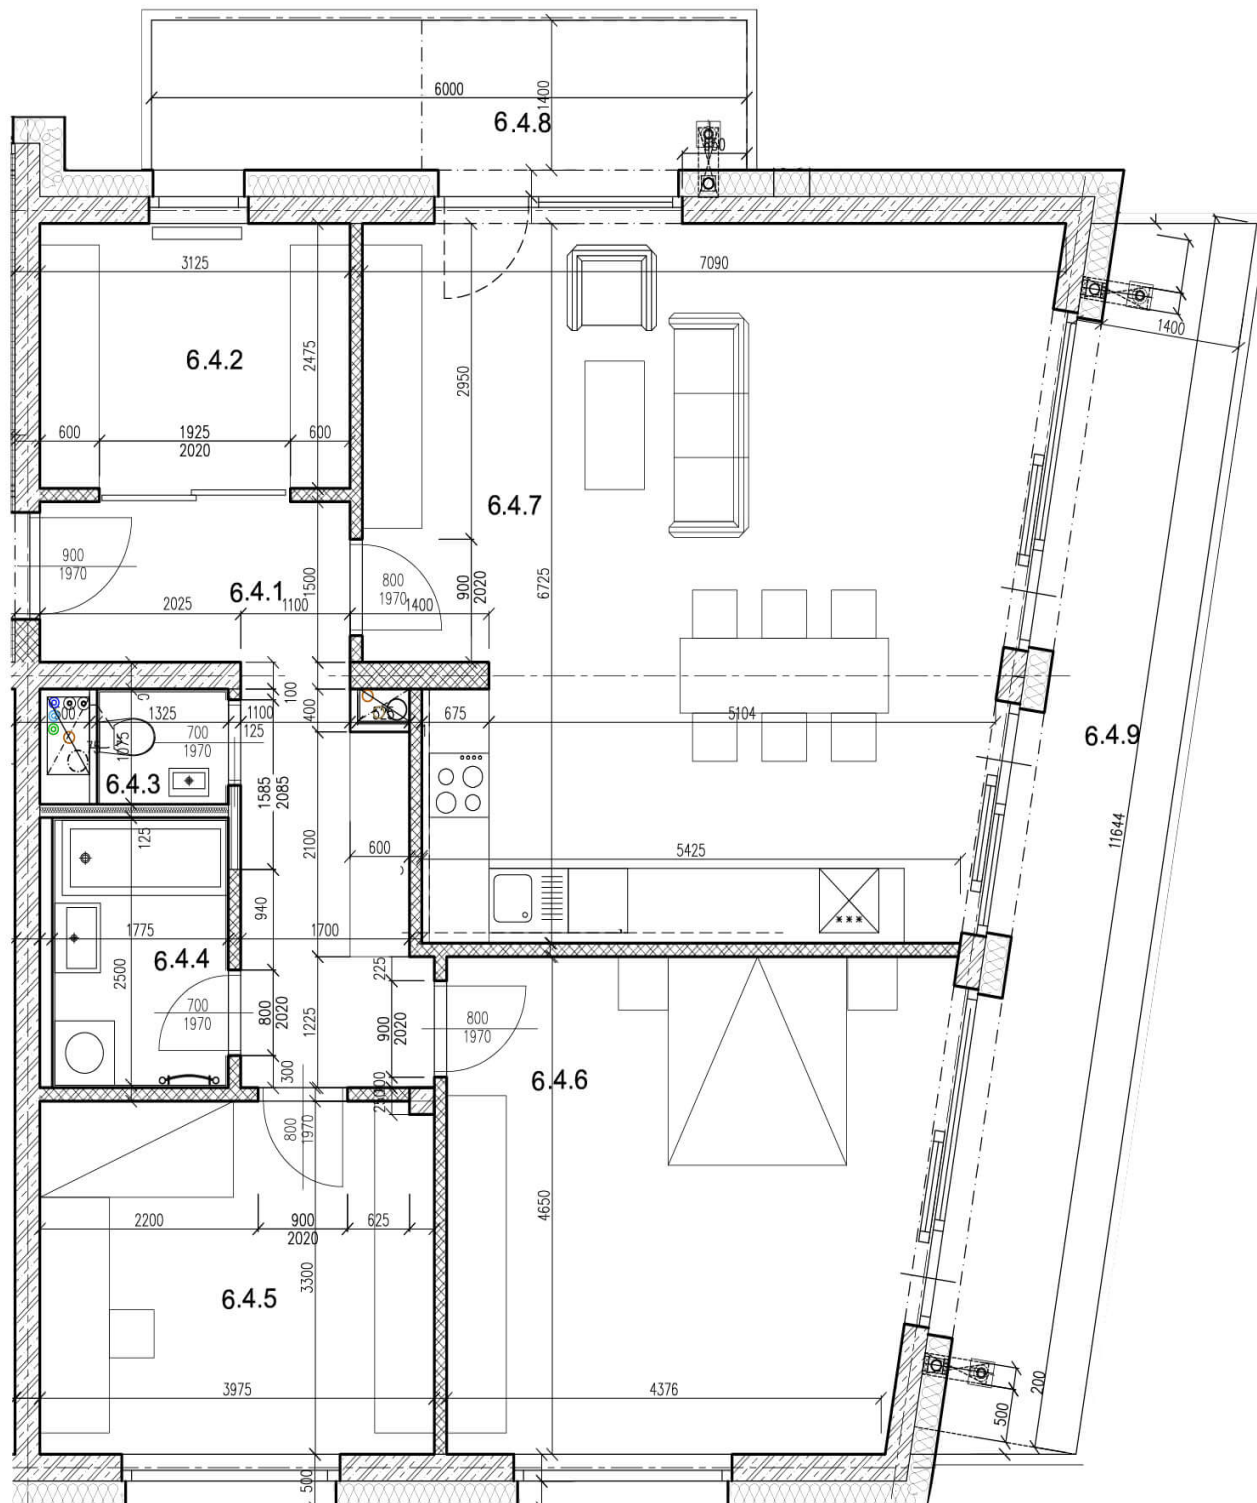

Pôdorys

Miestnosti	Rozmery
Celková plocha	127.95 m²
Úžitková plocha	102.71 m²
Chodba (6.4.1)	11.36 m²
Kúpeľňa (6.4.4)	4.48 m²
Wc (6.4.3)	1.42 m²
Izba (6.4.5)	13.12 m²
Obývačka + kuchyňa (6.4.7)	42.35 m²
Šatník (6.4.2)	7.73 m²
Spálňa (6.4.6)	22.25 m²
Balkón 1(6.4.8)	8.61 m²
Balkón 2 (6.4.9)	16.63 m²