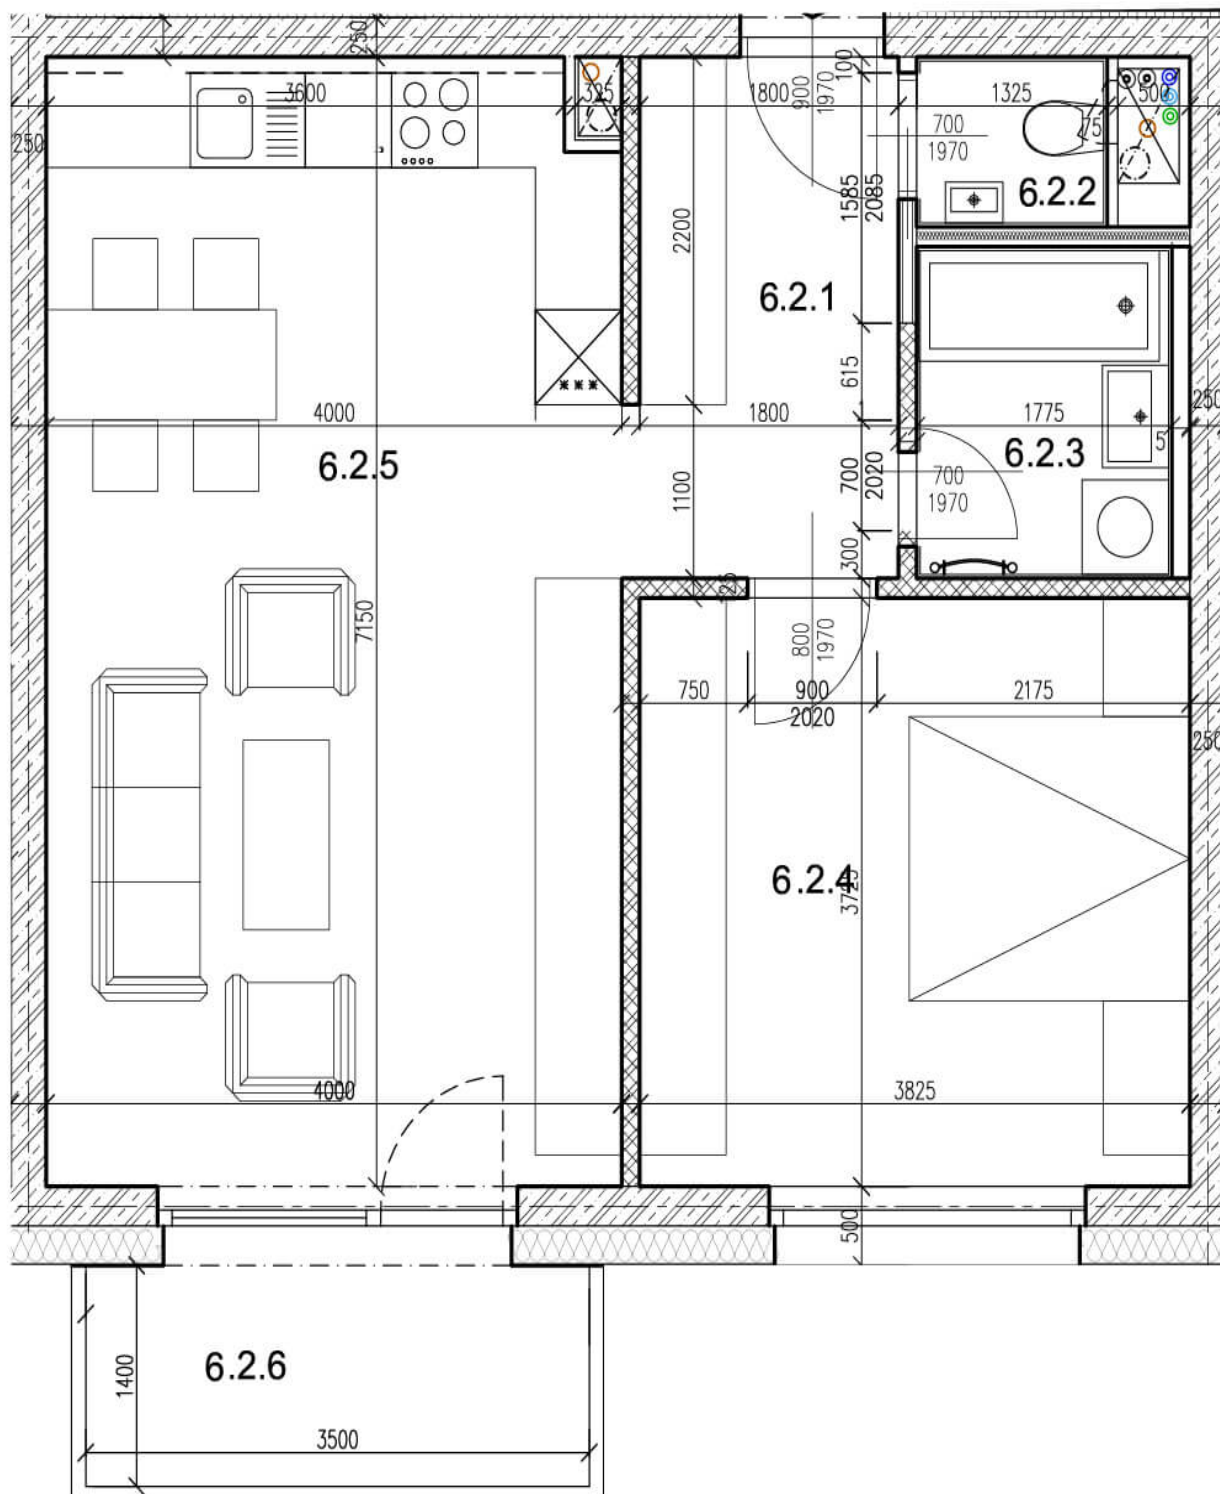

## Pôdorys

Miestnosti	Rozmery
Celková plocha	58.6 m <sup>2</sup>
Úžitková plocha	53.7 m <sup>2</sup>
Predsieň (6.2.1 )	5.94 m <sup>2</sup>
Kúpeľňa (6.2.3 )	3.73 m <sup>2</sup>
Wc (6.2.2 )	1.42 m <sup>2</sup>
Obývačka + kuchyňa (6.2.5 )	28.36 m <sup>2</sup>
Spálňa (6.2.4 )	14.25 m <sup>2</sup>
Balkón 1(6.2.6 )	4.9 m <sup>2</sup>