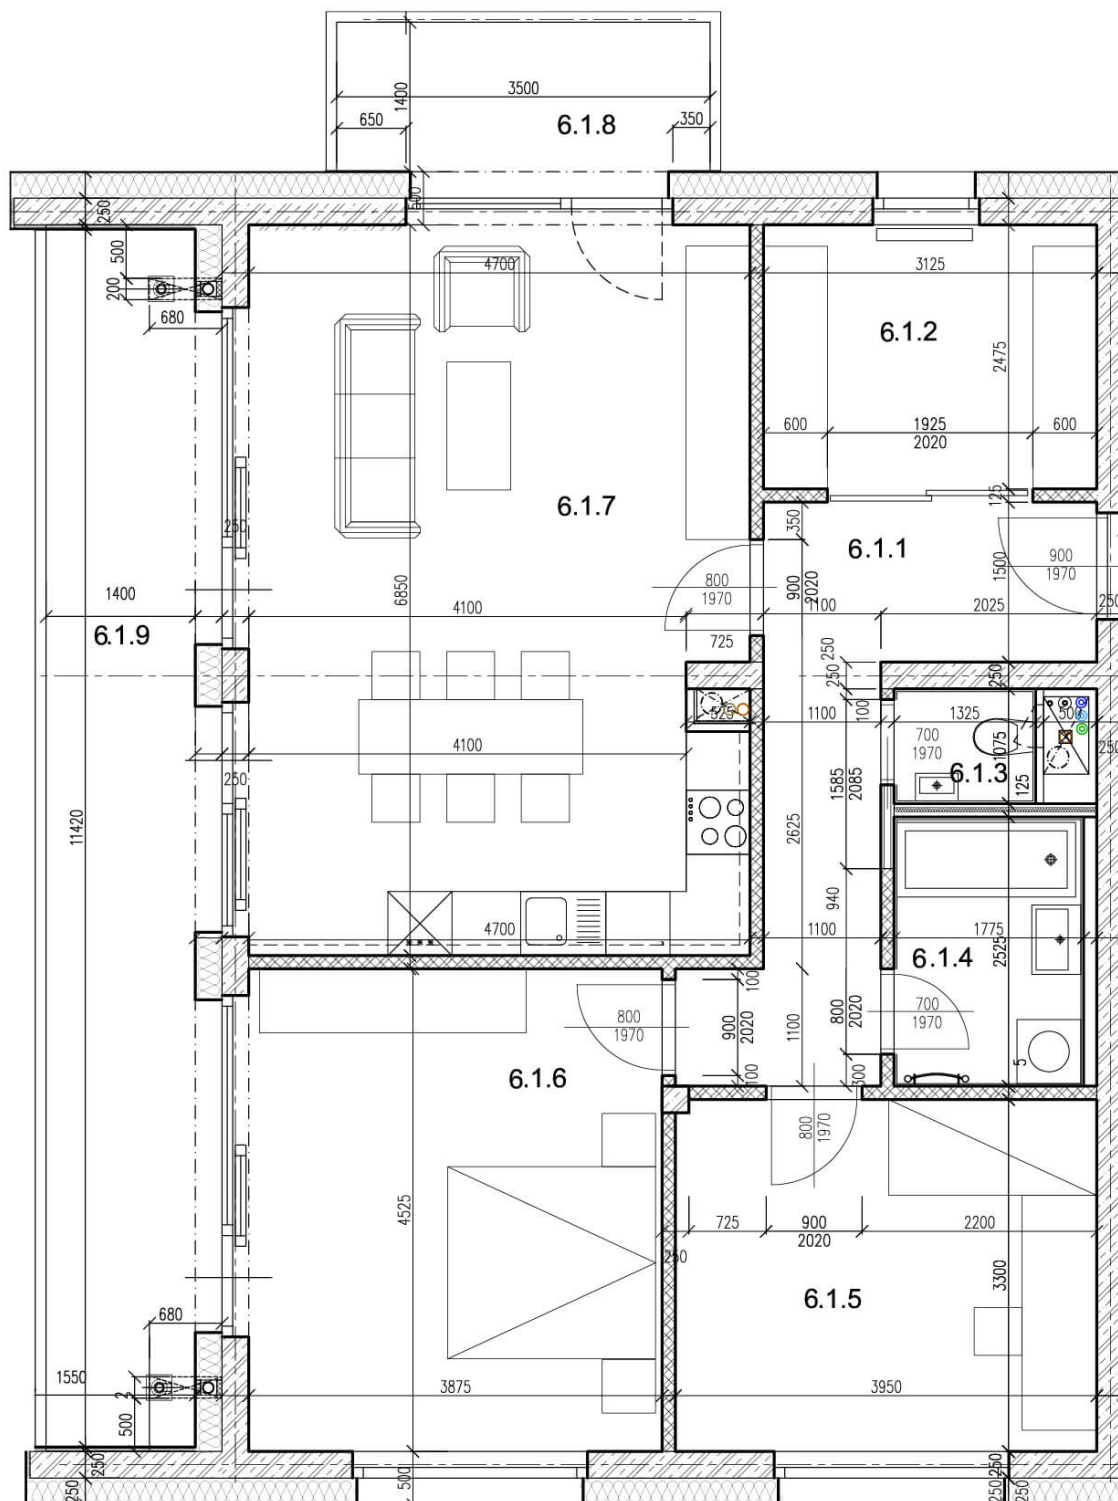

Pôdorys

Miestnosti	Rozmery
Celková plocha	106.86 m²
Úžitková plocha	85.97 m²
Chodba (6.1.1.)	9.97 m²
Kúpeľňa (6.1.4)	4.48 m²
Wc (6.1.3)	1.42 m²
Izba (6.1.5)	13.03 m²
Obývačka + kuchyňa (6.1.7)	31.81 m²
Šatník (6.1.2)	7.73 m²
Spálňa (6.1.6)	17.53 m²
Balkón 1(6.1.8)	4.9 m²
Balkón 2 (6.1.9)	15.99 m²