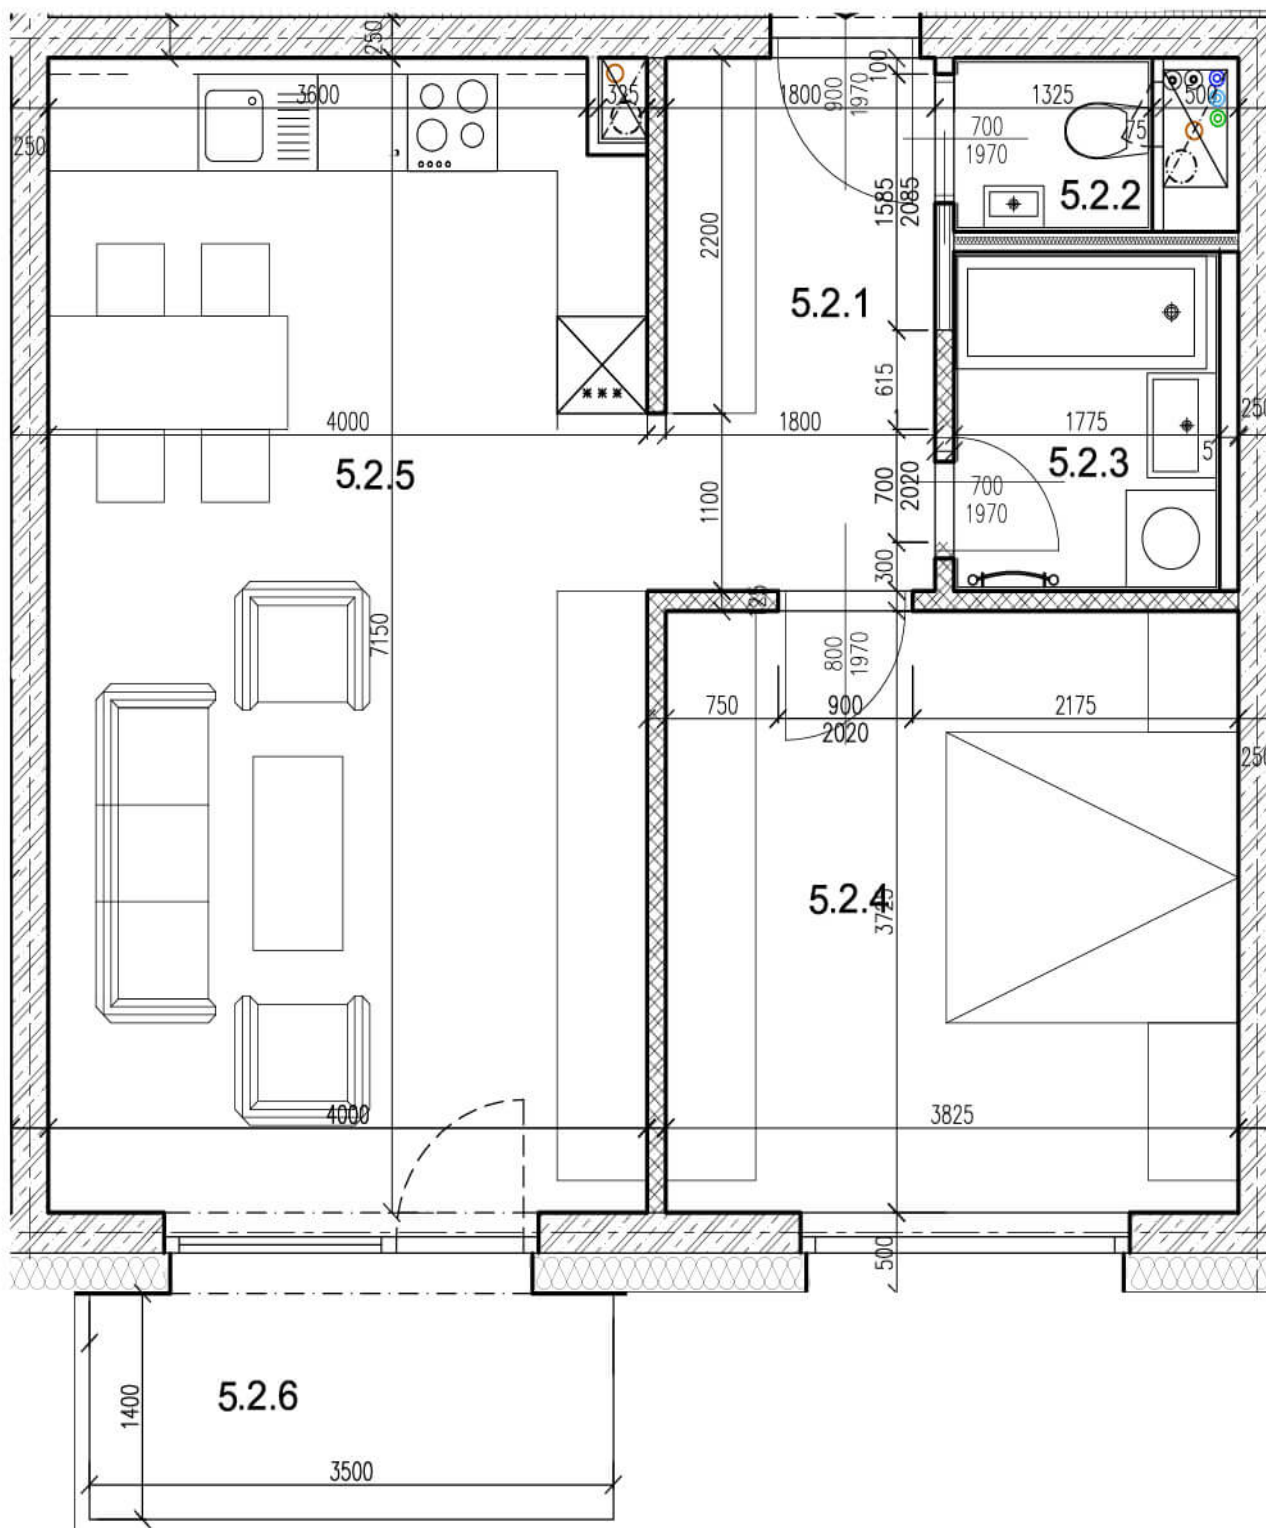

## Pôdorys

Miestnosti	Rozmery
Celková plocha	58.6 m <sup>2</sup>
Úžitková plocha	53.7 m <sup>2</sup>
Predsieň (5.2.1 )	5.94 m <sup>2</sup>
Kúpeľňa (5.2.3 )	3.73 m <sup>2</sup>
Wc (5.2.2 )	1.42 m <sup>2</sup>
Obývačka + kuchyňa (5.2.5 )	28.36 m <sup>2</sup>
Spálňa (5.2.4 )	14.25 m <sup>2</sup>
Balkón 1(5.2.6 )	4.9 m <sup>2</sup>