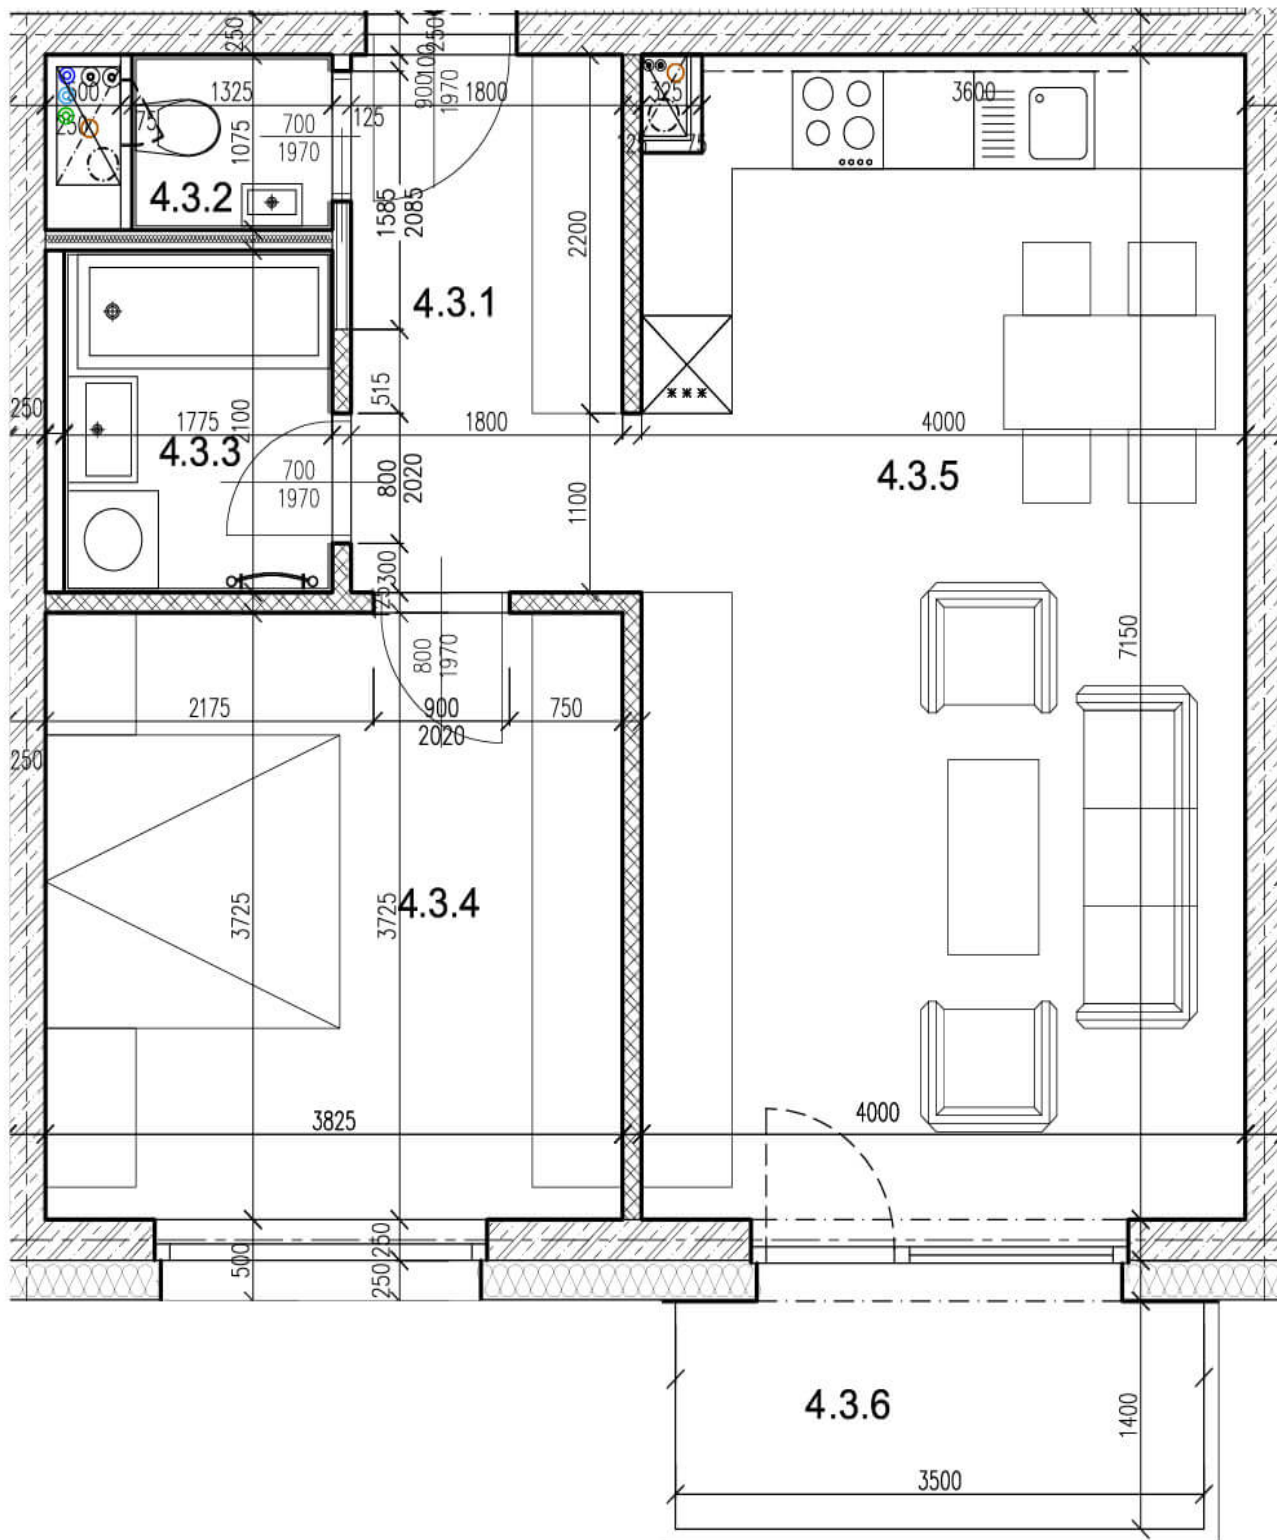

## Pôdorys

Miestnosti	Rozmery
Celková plocha	58.6 m <sup>2</sup>
Úžitková plocha	53.7 m <sup>2</sup>
Predsieň (4.3.1 )	5.94 m <sup>2</sup>
Kúpeľňa (4.3.3 )	3.73 m <sup>2</sup>
Wc (4.3.2 )	1.42 m <sup>2</sup>
Obývačka + kuchyňa (4.3.5 )	28.36 m <sup>2</sup>
Spálňa (4.3.4 )	14.25 m <sup>2</sup>
Balkón 1(4.3.6 )	4.9 m <sup>2</sup>