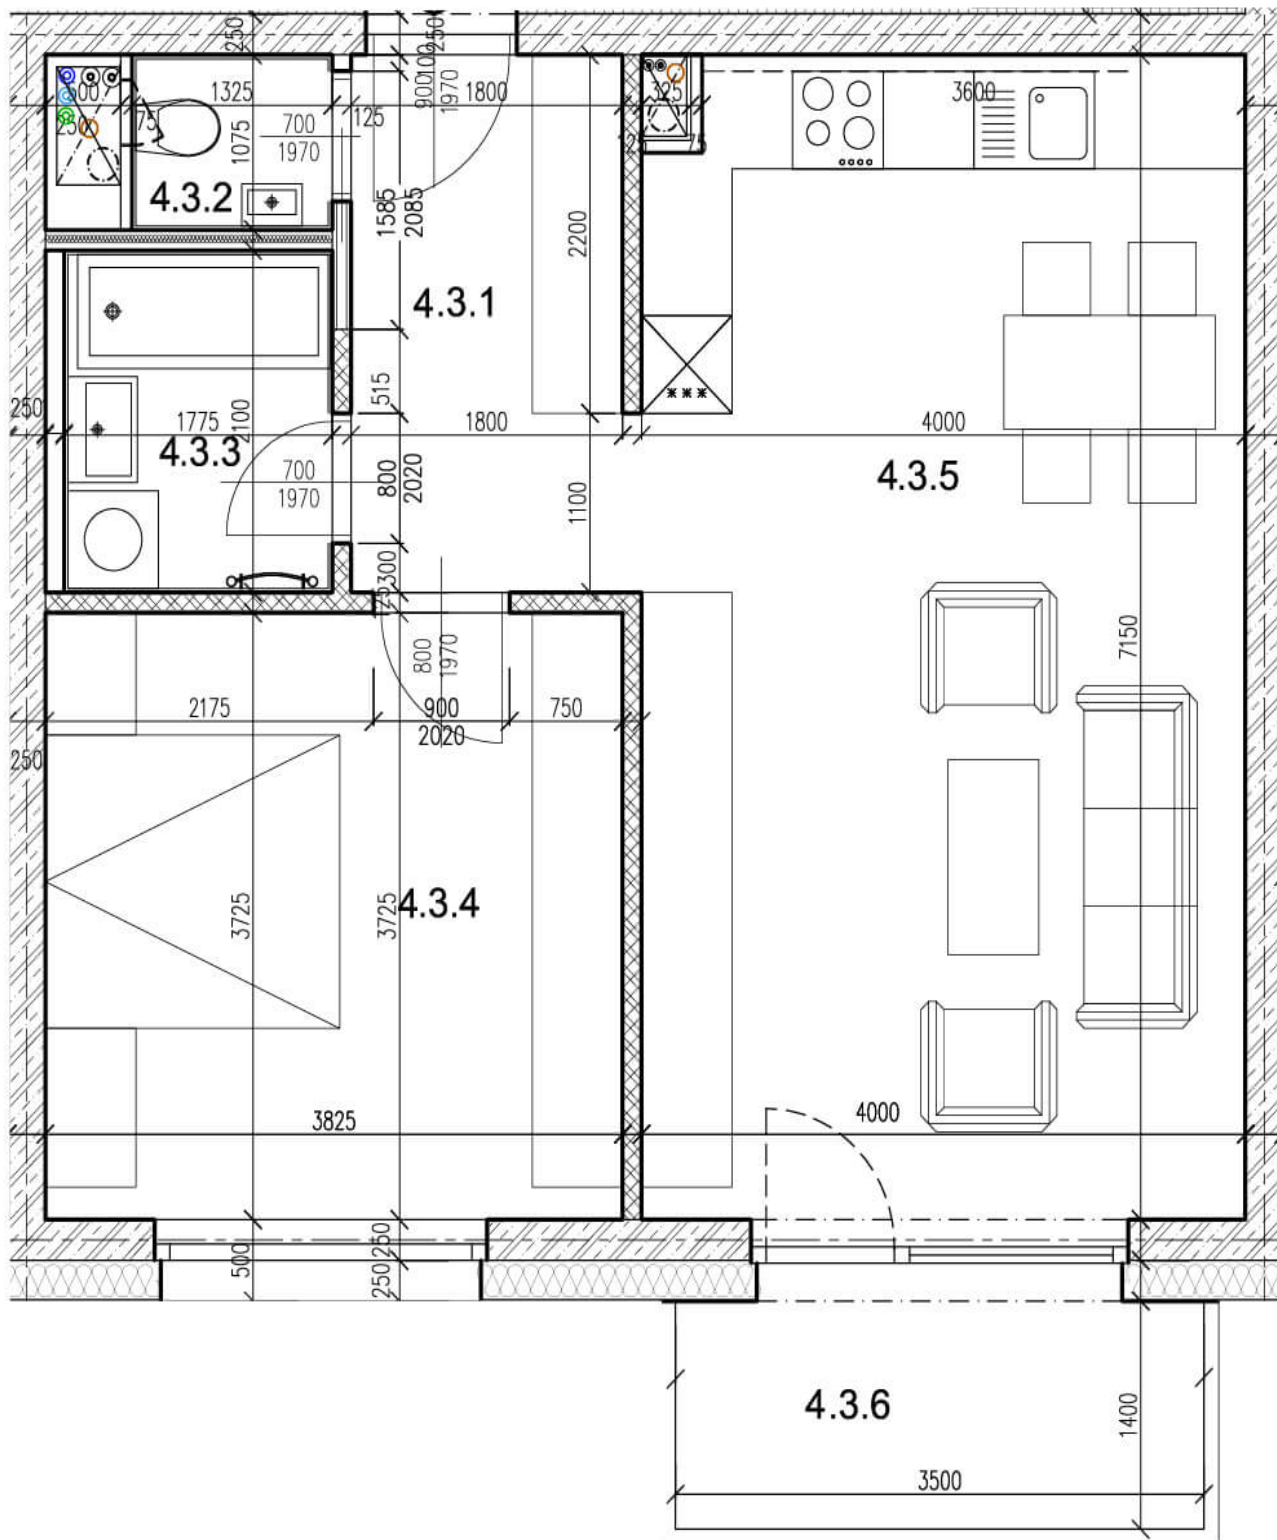

Pôdorys

Miestnosti	Rozmery
Celková plocha	58.6 m ²
Úžitková plocha	53.7 m ²
Predsieň (4.3.1)	5.94 m ²
Kúpeľňa (4.3.3)	3.73 m ²
Wc (4.3.2)	1.42 m ²
Obývačka + kuchyňa (4.3.5)	28.36 m ²
Spálňa (4.3.4)	14.25 m ²
Balkón 1(4.3.6)	4.9 m ²