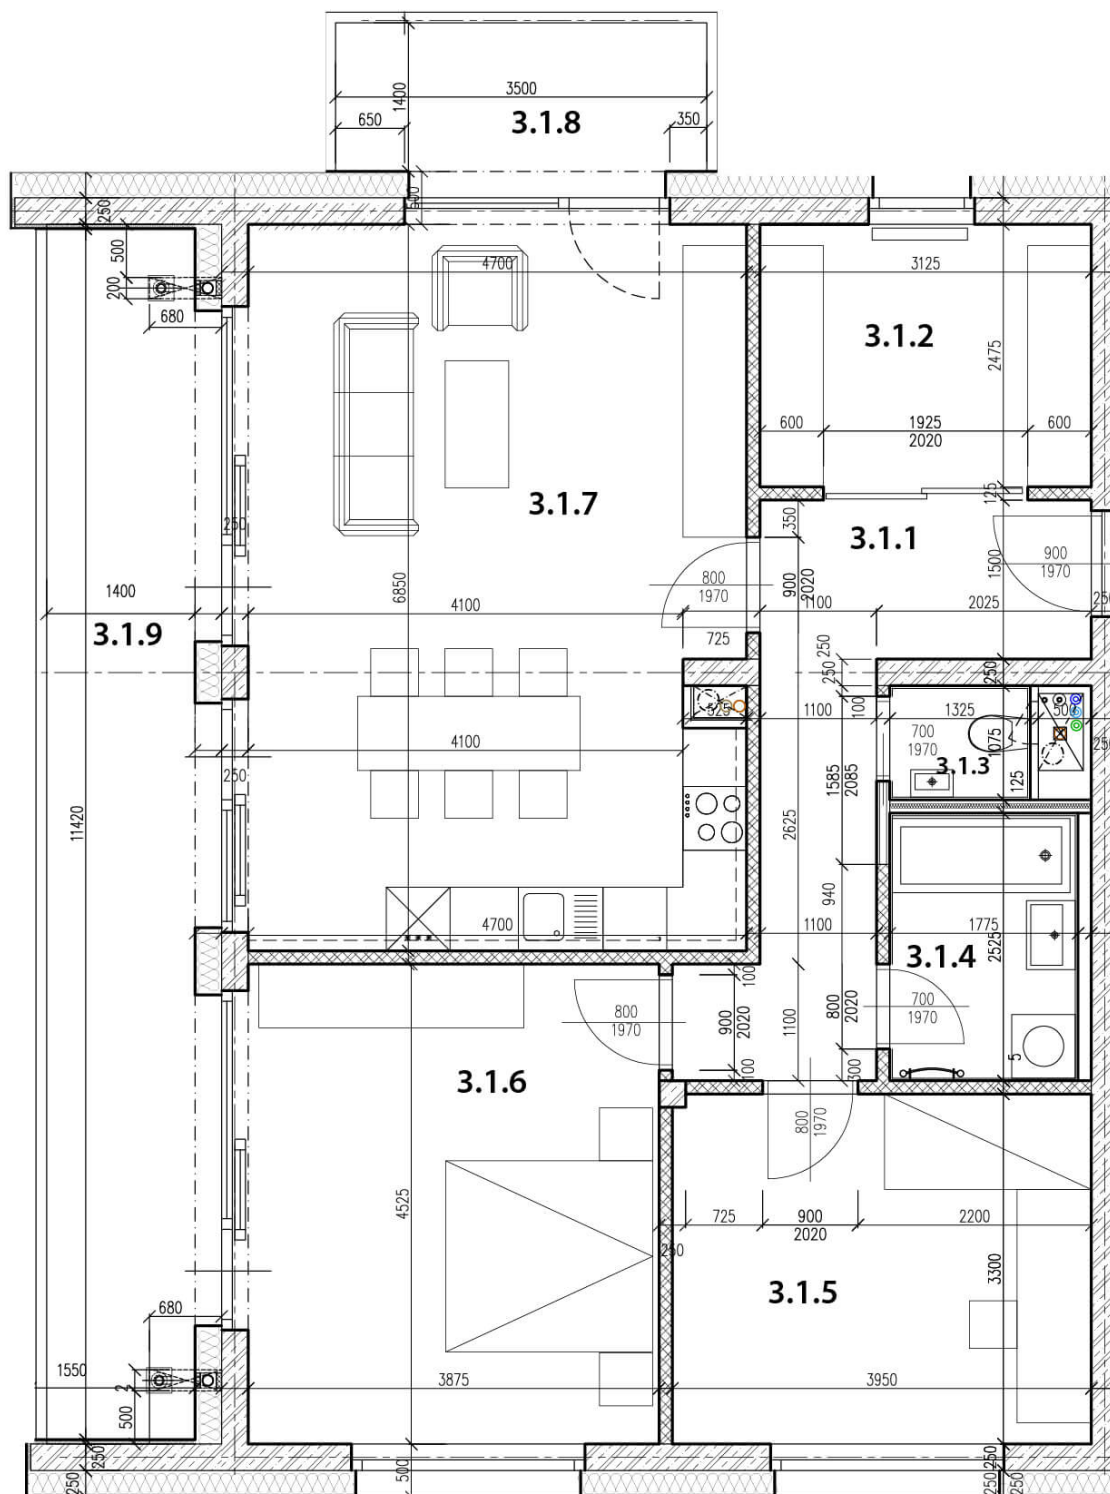

## Pôdorys

Miestnosti	Rozmery
Celková plocha	<b>106.86 m<sup>2</sup></b>
Úžitková plocha	<b>85.97 m<sup>2</sup></b>
Chodba (3.1.1. )	<b>9.97 m<sup>2</sup></b>
Kúpeľňa (3.1.4 )	<b>4.48 m<sup>2</sup></b>
Wc (3.1.3 )	<b>1.42 m<sup>2</sup></b>
Izba (3.1.5 )	<b>13.03 m<sup>2</sup></b>
Obývačka + kuchyňa (3.1.7 )	<b>31.81 m<sup>2</sup></b>
Šatník (3.1.2 )	<b>7.73 m<sup>2</sup></b>
Spálňa (3.1.6 )	<b>17.53 m<sup>2</sup></b>
Balkón 1(3.1.8 )	<b>4.9 m<sup>2</sup></b>
Balkón 2 (3.1.9 )	<b>15.99 m<sup>2</sup></b>