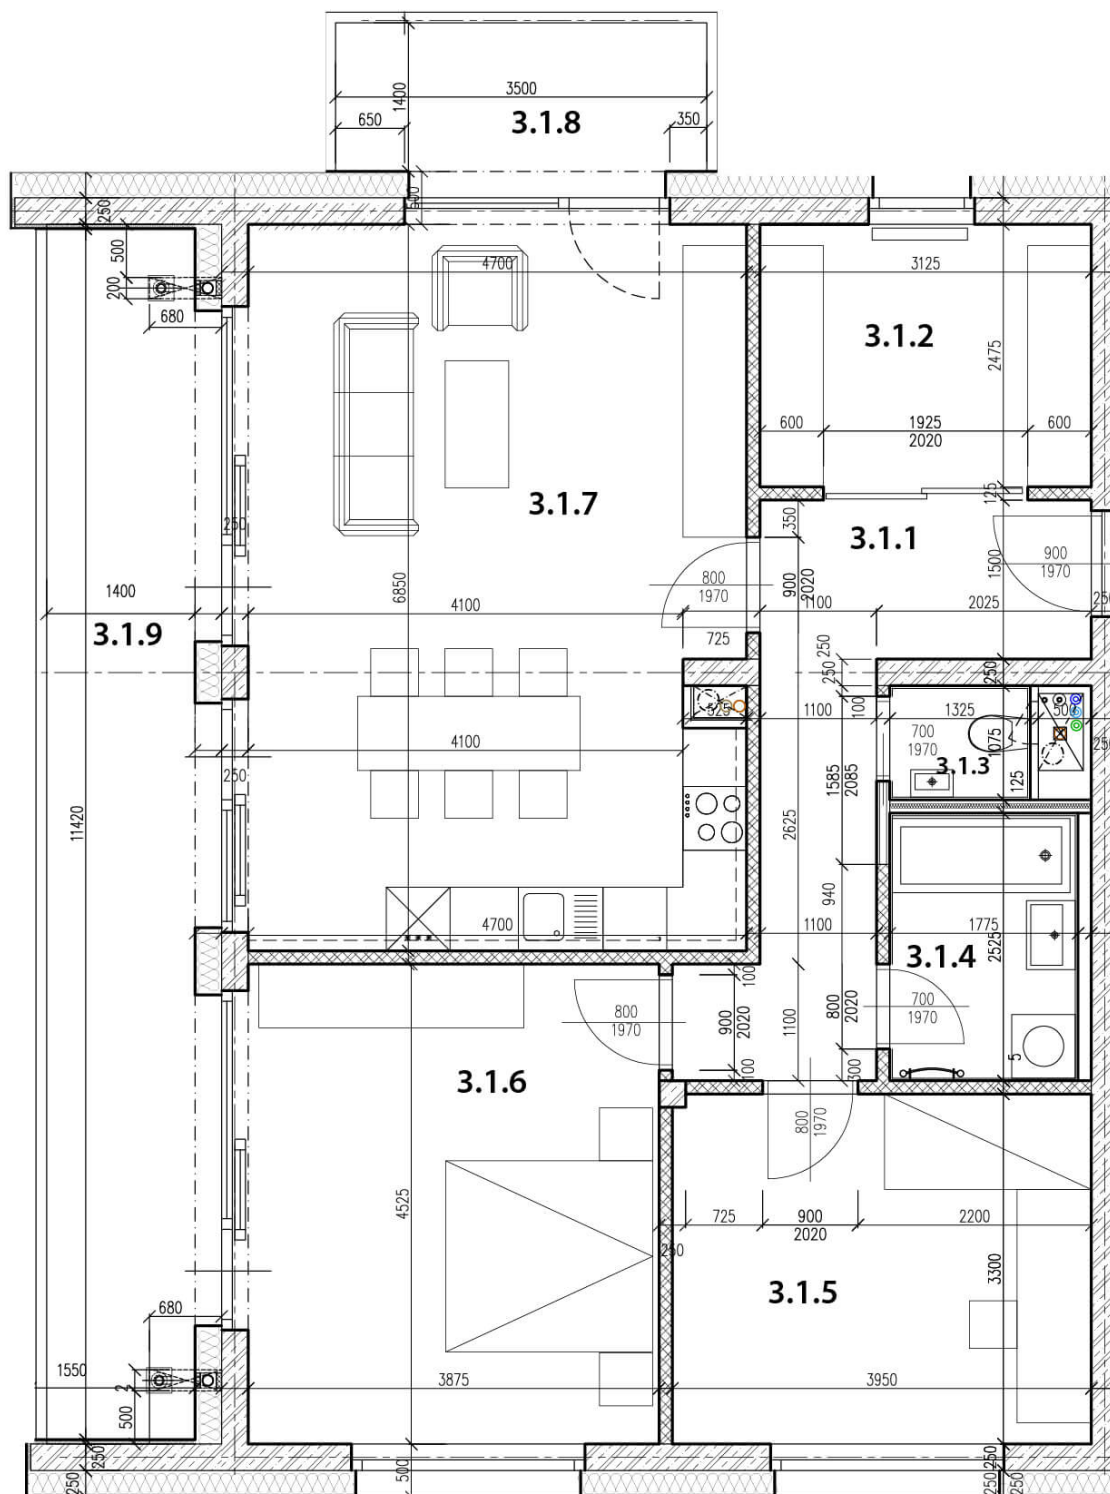

Pôdorys

Miestnosti	Rozmery
Celková plocha	106.86 m²
Úžitková plocha	85.97 m²
Chodba (3.1.1.)	9.97 m²
Kúpeľňa (3.1.4)	4.48 m²
Wc (3.1.3)	1.42 m²
Izba (3.1.5)	13.03 m²
Obývačka + kuchyňa (3.1.7)	31.81 m²
Šatník (3.1.2)	7.73 m²
Spálňa (3.1.6)	17.53 m²
Balkón 1(3.1.8)	4.9 m²
Balkón 2 (3.1.9)	15.99 m²