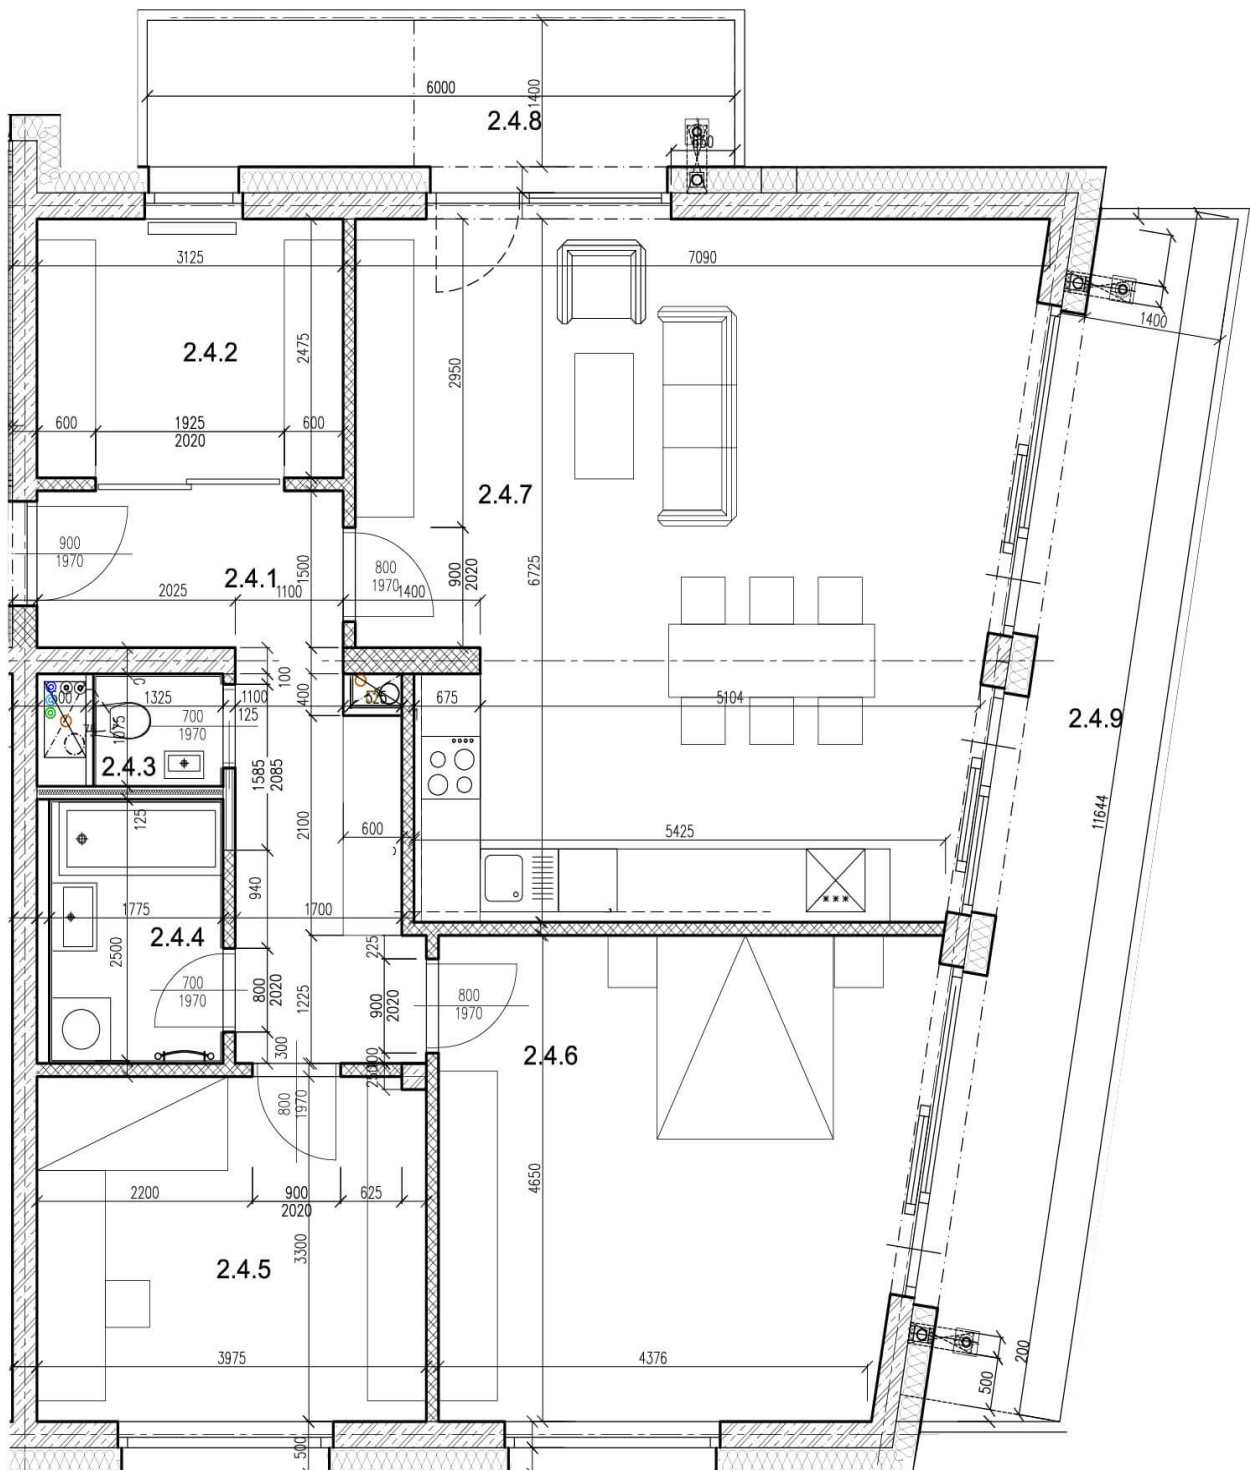

## Pôdorys

Miestnosti	Rozmery
Celková plocha	<b>127.95 m<sup>2</sup></b>
Úžitková plocha	<b>102.71 m<sup>2</sup></b>
Chodba (2.4.1 )	<b>11.36 m<sup>2</sup></b>
Kúpeľňa (2.4.4 )	<b>4.48 m<sup>2</sup></b>
Wc (2.4.3 )	<b>1.42 m<sup>2</sup></b>
Izba (2.4.5 )	<b>13.12 m<sup>2</sup></b>
Obývačka + kuchyňa (2.4.7 )	<b>42.35 m<sup>2</sup></b>
Šatník (2.4.2 )	<b>7.73 m<sup>2</sup></b>
Spálňa (2.4.6 )	<b>22.25 m<sup>2</sup></b>
Balkón 1(2.4.8 )	<b>8.61 m<sup>2</sup></b>
Balkón 2 (2.4.9 )	<b>16.63 m<sup>2</sup></b>