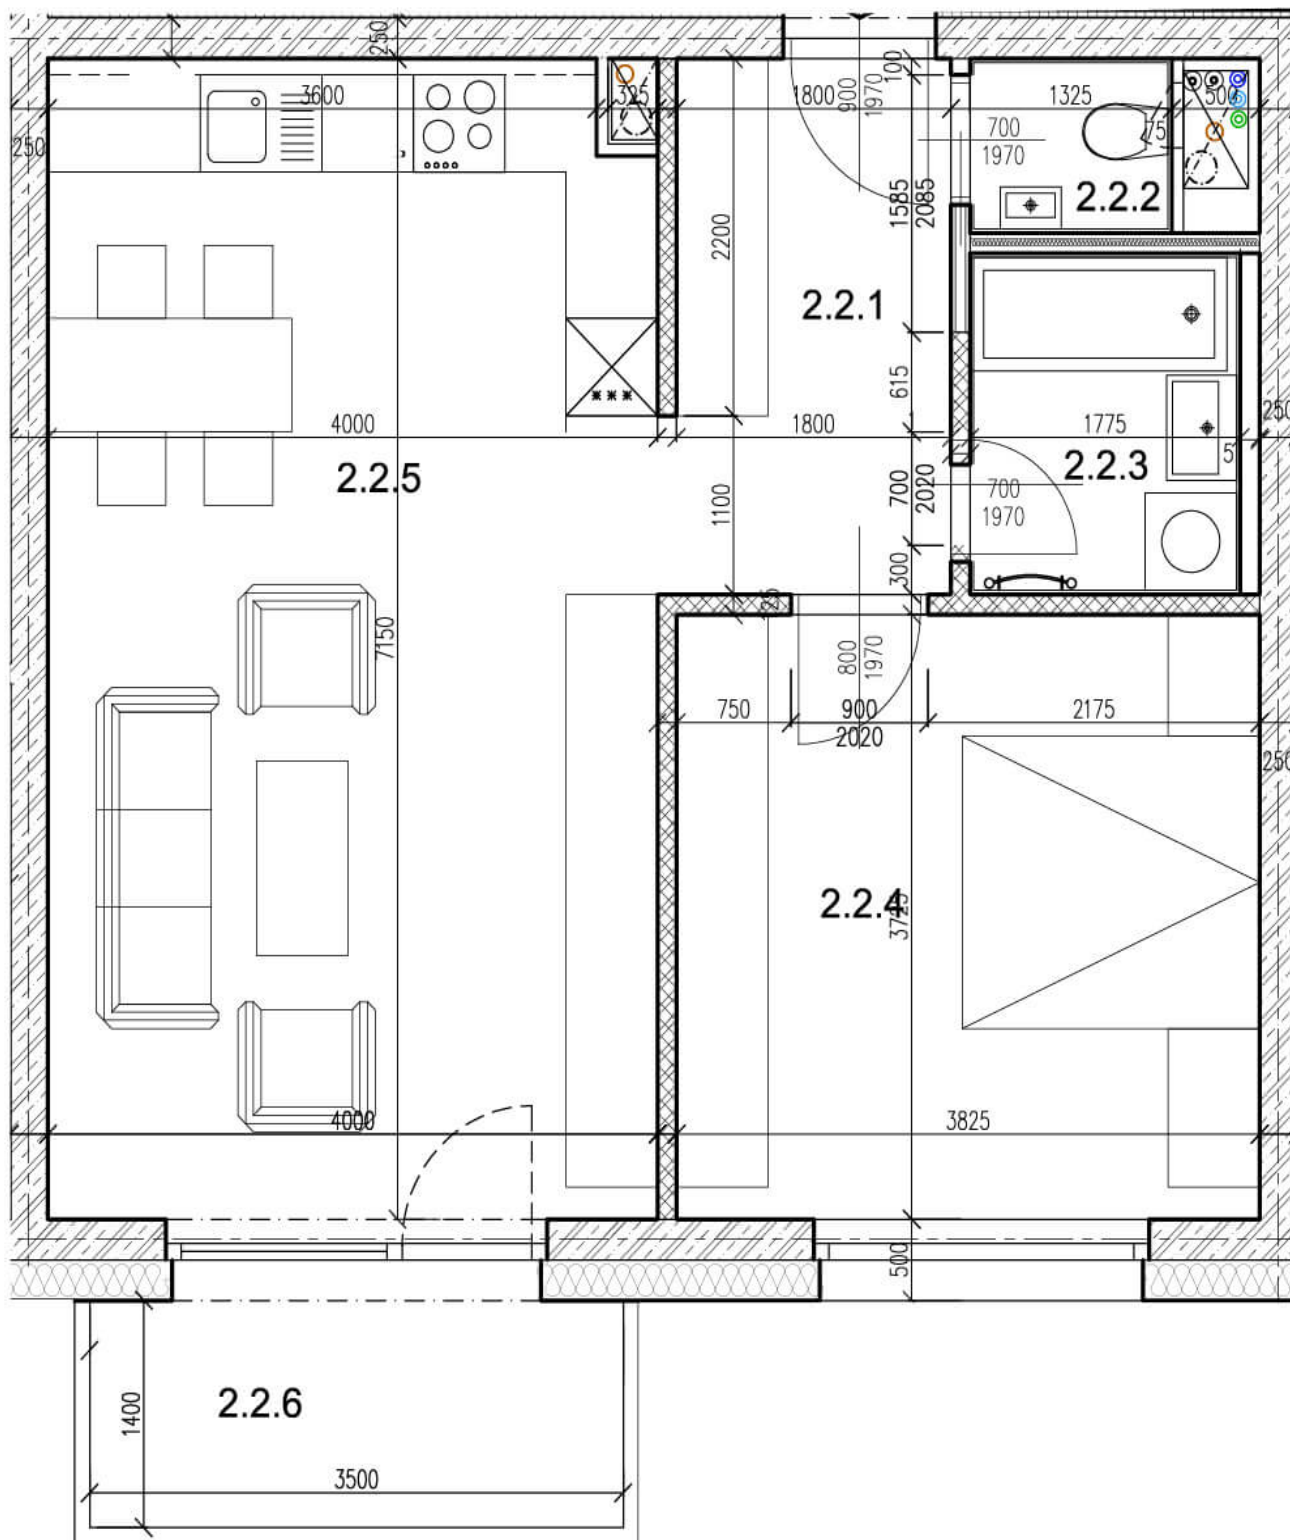

## Pôdorys

Miestnosti	Rozmery
Celková plocha	58.6 m <sup>2</sup>
Úžitková plocha	53.7 m <sup>2</sup>
Predsieň (2.2.1 )	5.94 m <sup>2</sup>
Kúpeľňa (2.2.3 )	3.73 m <sup>2</sup>
Wc (2.2.2 )	1.42 m <sup>2</sup>
Obývačka + kuchyňa (2.2.5 )	28.36 m <sup>2</sup>
Spálňa (2.2.4 )	14.25 m <sup>2</sup>
Balkón 1(2.2.6 )	4.9 m <sup>2</sup>
Cena	<b>NA DOPYT</b>